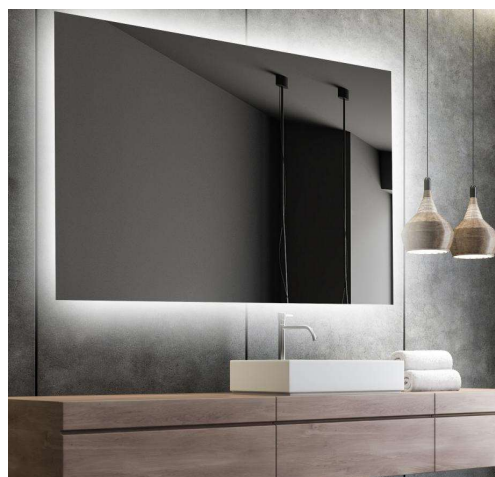

Mona-1 1000x800

nordic-bad

SPECIFIKATIONER

Strømforsyning -----	230V/50Hz
Lyskilde -----	LED
Wattage -----	40 W
Kelvin -----	3000K
Ra-Værdi -----	>95
IP-klasse -----	IP44
Beskyttelsesklasse -----	II
Godkendelser -----	CE/RoHS
Lysstyrke -----	8200 Lumens