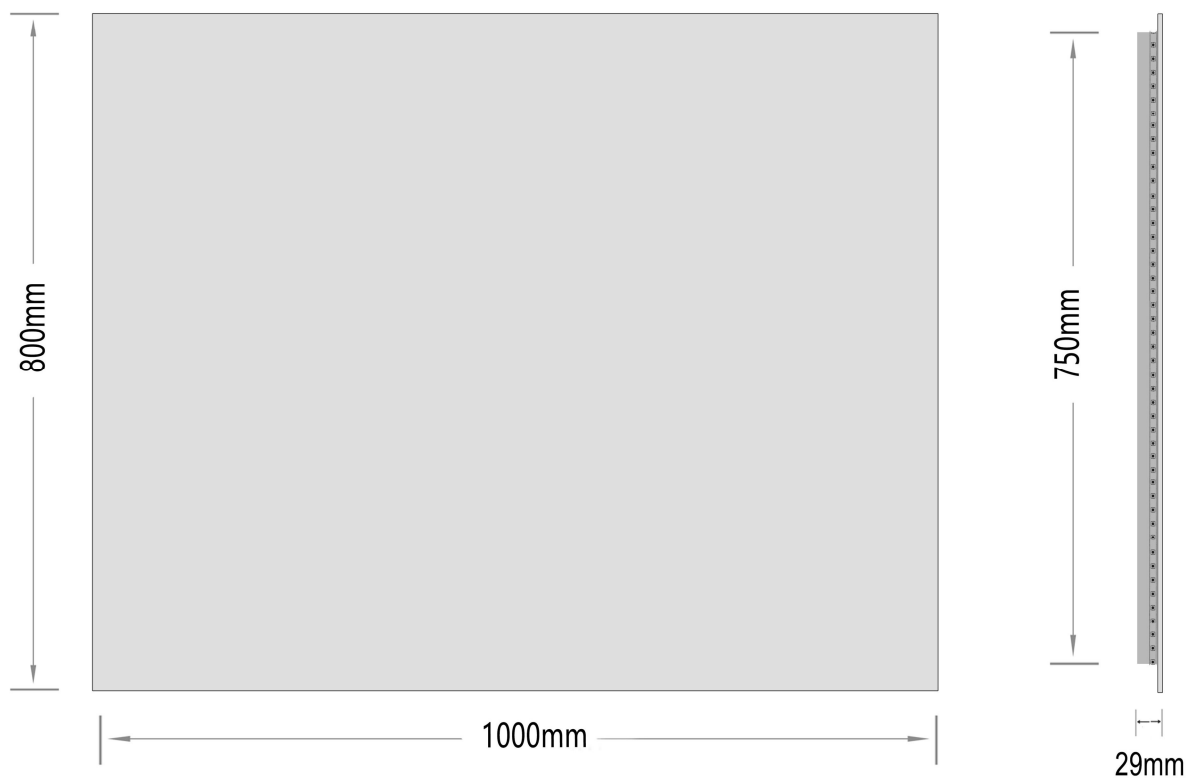

Mona-1 1000x800

nordic-bad

SPECIFIKATIONER

Strømforsyning -----	230V/50Hz
Lyskilde -----	LED
Wattage -----	40 W
Kelvin -----	3000K
Ra-Værdi -----	>95
IP-klasse -----	IP44
Beskyttelsesklasse -----	II
Godkendelser -----	CE/RoHS
Lysstyrke -----	8200 Lumens

EMBALLAGE

Yderkasse størrelse -----	106x7x86 cm
Yderkasse Vægt -----	G.W.:12.4 KGS/N.W.:10.6 KGS

Advarsel! Sluk altid for strømmen under installation og vedligeholdelse!